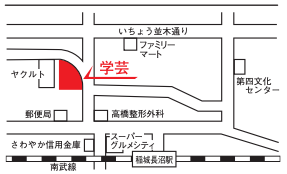

学芸教育研究所校 (予備校)

○受付時間／午後3時～午後9時 ○ホームページ／<http://www.e-gakugei.com/>

FreeDial 固定電話から **0120-88-7588**

※携帯電話からは各本校に直接ご連絡ください。

調布本校

布田駅北口徒歩3分／調布駅東口徒歩9分
国領駅北口徒歩8分
TEL:042-489-8839

稲城本校

稲城長沼駅徒歩3分
TEL:042-377-0909