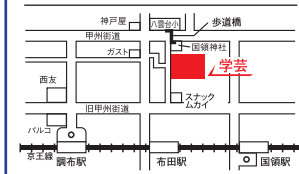

学芸教育研究所校 (予備校)

○受付時間／午後3時～午後9時 ○ホームページ／<http://www.e-gakugei.com/>

FreeDial 固定電話から **0120-88-7588**

※携帯電話からは各本校に直接ご連絡ください。

調布本校

布田駅北口徒歩3分／調布駅東口徒歩9分
国領駅北口徒歩8分
TEL:042-489-8839

稲城本校

稲城長沼駅徒歩3分
TEL:042-377-0909